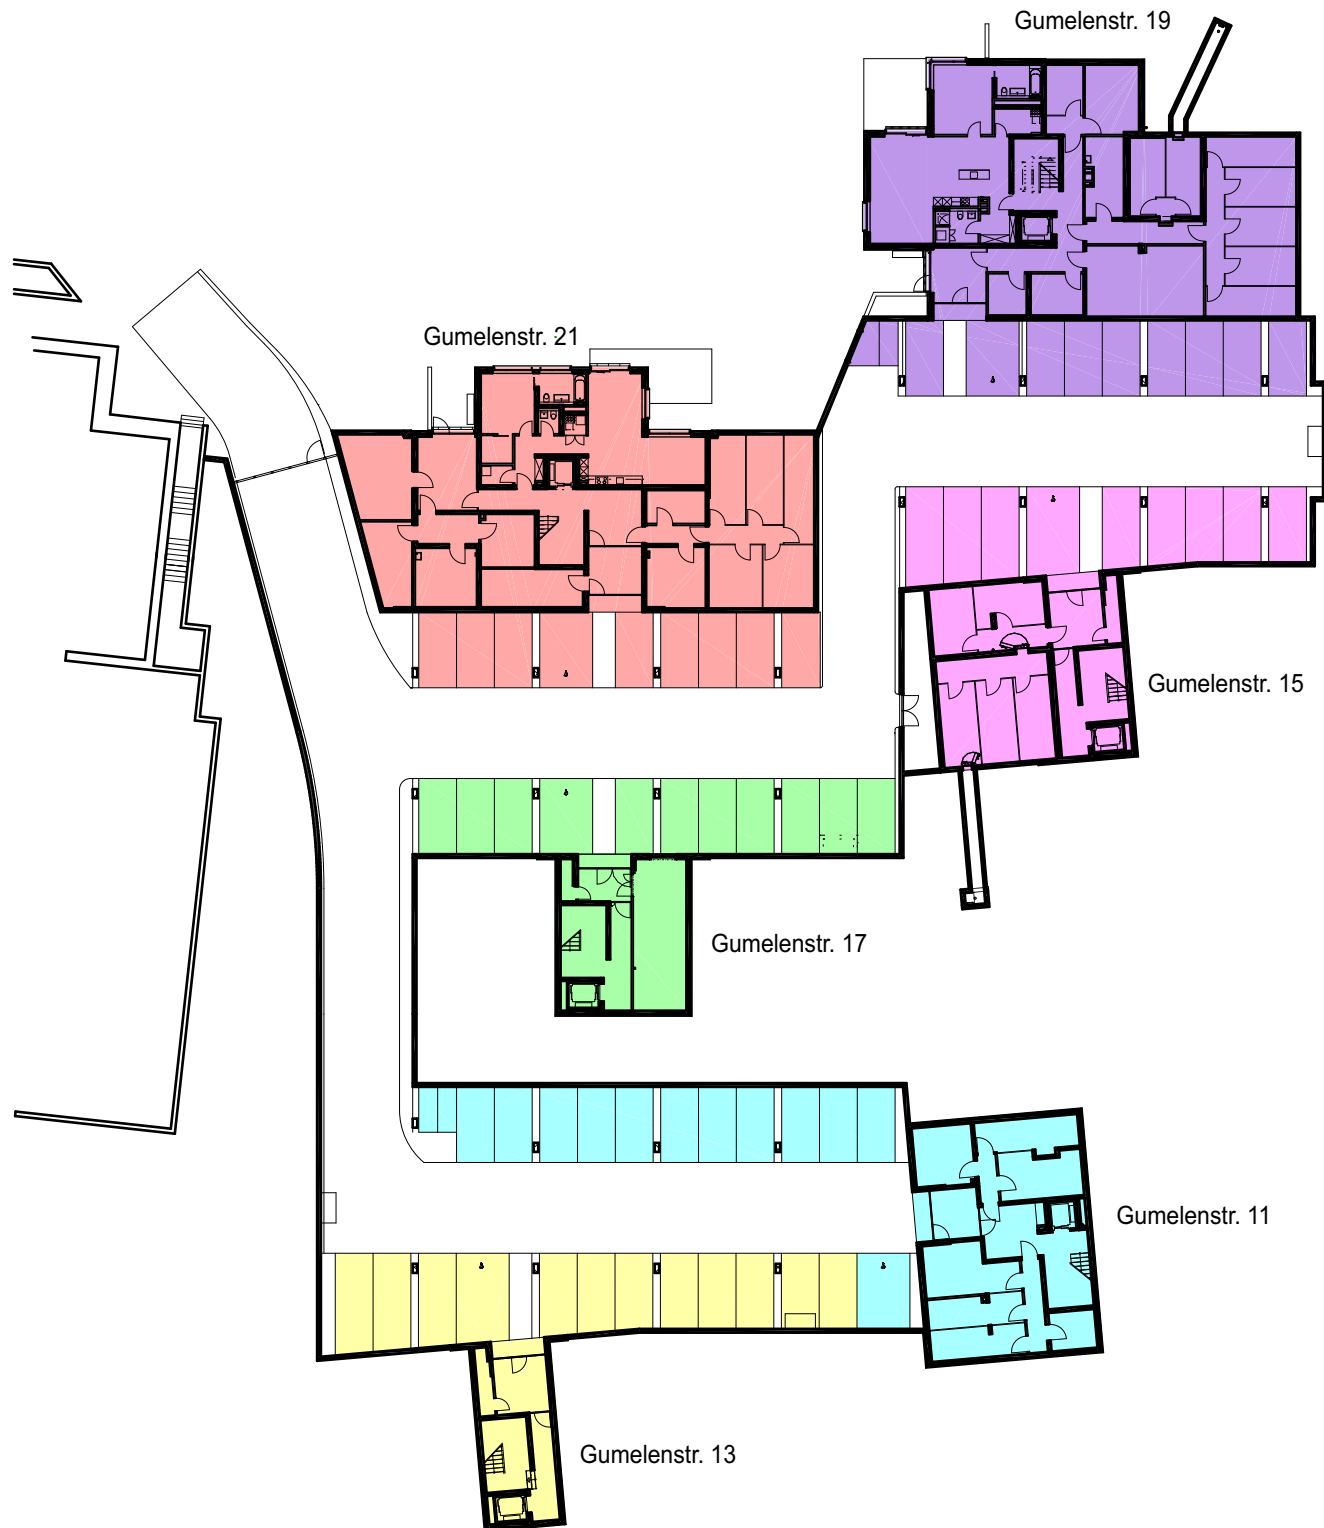

Tiefgarage Stellplätze

VISIDEA

Massstab 1:500

- Haus F: 11 Stellplätze + 1 Behindertengerechter Stellplatz + 2 Motorradstellplätze
- Haus G: 11 Stellplätze + 1 Behindertengerechter Stellplatz
- Haus H: 8 Stellplätze + 1 Behindertengerechter Stellplatz
- Haus I: 10 Stellplätze + 1 Behindertengerechter Stellplatz
- Haus J: 8 Stellplätze + 1 Behindertengerechter Stellplatz + 2 Motorradstellplätze
- Haus K: 8 Stellplätze + 1 Behindertengerechter Stellplatz
- Gesamt: 56 Stellplätze + 6 Behindertengerechte Stellplätze + 4 Motorradstellplätze